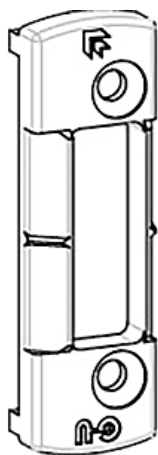

► Serrurerie et quincaillerie porte-fenêtre / Serrure et verrou / Gâche /

Gâche | FEC5722

CARACTERISTIQUES TECHNIQUES

Type de gâche	Pêne 1/2 tour
Type de pose	Sur dormant
Aspect finition	FerGUard* argent
Réf. Ferco	E-18749-01-0-1

CARACTERISTIQUES PRODUIT

Code article Trenois Decamps	FEC5722
Référence fabricant	E-18749-01-0-1 E-18749-01-0-1
Marque	Ferco
Conditionnement	Pièce
Code douanier	Non renseigné
Prix catalogue	4,52€ HT