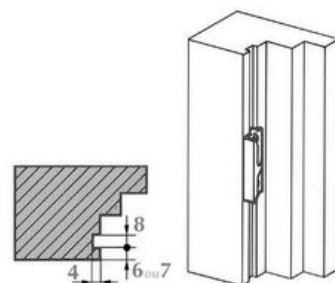

Gâche de galet 8-00975-00-0-1 | FEC417

CARACTERISTIQUES TECHNIQUES

Type de gâche	Galet
Aspect finition	FerGUard* argent
Largeur (mm)	14,50
Longueur (mm)	42
Épaisseur (mm)	8
Type de pose	En applique
Jeu de (mm)	12
Type de gorge / feuillure	6 x 8 x 4 mm
Utilisation	Pour crémone à têtère de 16 mm décalée de 1 mm ou à têtère de 18 sans décalage.
Réf. Ferco	8-00975-00-0-1

Rainure circulaire de 6/8 x 4
ou 7/8 x 4 mm

Jeu en feuillure de 11 mm
pour gâches à visser ou
en applique