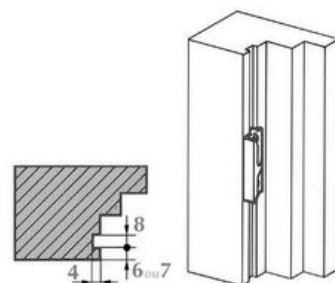

Gâche de galet 8-00975-00-0-1 | FEC417

CARACTERISTIQUES TECHNIQUES

Type de gâche	Galet
Aspect finition	FerGUard* argent
Largeur (mm)	14,50
Longueur (mm)	42
Épaisseur (mm)	8
Type de pose	En applique
Jeu de (mm)	12
Type de gorge / feuillure	6 x 8 x 4 mm
Utilisation	Pour crémone à têtère de 16 mm décalée de 1 mm ou à têtère de 18 sans décalage.
Réf. Ferco	8-00975-00-0-1

CARACTERISTIQUES PRODUIT

Code article Trenois Decamps	FEC417
Référence fabricant	8-00975-00-0-1 8-00975-00-0-1
Marque	Ferco
Conditionnement	Pièce carton - 100 pièces
Code douanier	Non renseigné

Rainure circulaire de 6/8 x 4
ou 7/8 x 4 mm