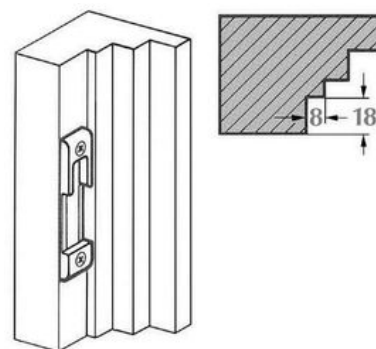

► Serrurerie et quincaillerie porte-fenêtre / Serrure et verrou / Gâche / Gâche de galet /

Gâche de galet 8-00873-00-0-1 | FEC396

CARACTERISTIQUES TECHNIQUES

Type de gâche	Galet
Aspect finition	FerGUard* argent
Largeur (mm)	17
Longueur (mm)	80
Épaisseur (mm)	8
Axe à (mm)	9
Type de pose	En applique
Jeu de (mm)	12
Type de gorge / feuillure	18 x 8 mm
Utilisation	Pour crémonne à têtère de 16 mm décalée de 1 mm ou à têtère de 18 sans décalage.
Réf. Ferco	8-00873-00-0-1

CARACTERISTIQUES PRODUIT

Code article Trenois Decamps	FEC396
Référence fabricant	8-00873-00-0-1 8-00873-00-0-1
Marque	Ferco
Conditionnement	Pièce carton - 100 pièces
Code douanier	Non renseigné

Feuillure circulaire
de 18 x 8 mm