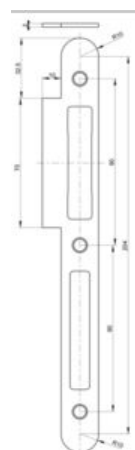

► Serrurerie et quincaillerie porte-fenêtre / Serrure et verrou / Gâche / Gâche plate /

Gâche centrale plate GU-EUROPA | FEC1310

CARACTERISTIQUES TECHNIQUES

Type de gâche	Centrale plate
Aspect finition	FerGUard* argent
Largeur (mm)	20
Longueur (mm)	224
Épaisseur (mm)	2
Jeu de (mm)	4
Sens	Réversible
Spécificité	Entaillage par fraise Ø 20 X 2 mm.
Utilisation	Pour crémonne GU Europa S2 menuiserie bois.
Réf. Ferco	E-22866-10-0-1

CARACTERISTIQUES PRODUIT

Code article Trenois Decamps	FEC1310
Référence fabricant	E-22866-10-0-1 E-22866-10-0-1
Marque	Ferco
Conditionnement	Pièce sachet - 5 pièces
Code douanier	Non renseigné
Prix catalogue	11,34€ HT