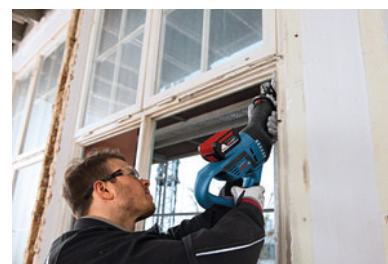

CARACTERISTIQUES PRODUIT

Code article Trenois Decamps	FBC07902
Référence fabricant	06016A8109 06016A8109

[► Voir la fiche technique](#)