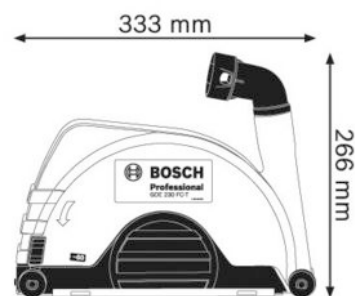

► Outils électroportatif / Accessoires d'outillage électroportatif / Accessoire pour meuleuse /

BOSCH

Carter d'aspiration 1600A003DM | FBC0629

CARACTERISTIQUES TECHNIQUES

Articles associés	Pour meuleuse Ø230 mm
Éligible au leasing	Oui

CARACTERISTIQUES PRODUIT

Code article Trenois Decamps	FBC0629
Référence fabricant	1600A003DM 1600A003DM
Marque	Bosch
Conditionnement	Pièce
Code douanier	Non renseigné
Prix catalogue	684,50€ HT

► [Voir la fiche technique](#)