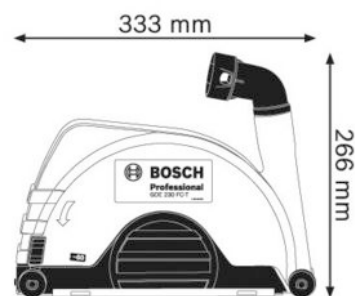

► Outillage électroportatif / Accessoires d'outillage électroportatif / Accessoire pour meuleuse /

BOSCH

Cartier d'aspiration 1600A003DM | FBC0629

CARACTERISTIQUES TECHNIQUES

| | |
|---------------------|-----------------------|
| Articles associés | Pour meuleuse Ø230 mm |
| Éligible au leasing | Oui |

CARACTERISTIQUES PRODUIT

| | |
|------------------------------|--------------------------|
| Code article Trenois Decamps | FBC0629 |
| Référence fabricant | 1600A003DM 1600A003DM |
| Marque | Bosch |
| Conditionnement | Pièce |
| Code douanier | Non renseigné |