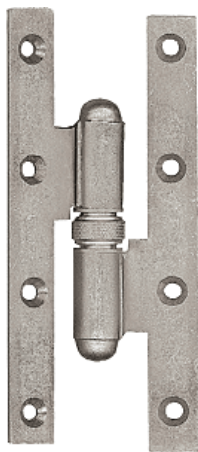

► Serrurerie et quincaillerie porte-fenêtre / Accessoires pour la porte / Paumelles /

## Paumelle réglable PI-R1 | FAU102

### CARACTERISTIQUES TECHNIQUES

Sens	Droite
Largeur de la paumelle ouverte (en mm)	80
Diamètre de l'axe (mm)	9
Largeur (mm)	20
Aspect finition	Zingué blanc
Support d'utilisation	Bois
Épaisseur de la lame (mm)	6
Forme de la lame	Bouts carrés
Diamètre du nœud (mm)	21
Matière	Acier
Spécificité	Hauteur réglable de 6 mm . Répartition égale de la charge sur chaque paumelle
Modèle	Picarde
Hauteur (mm)	190