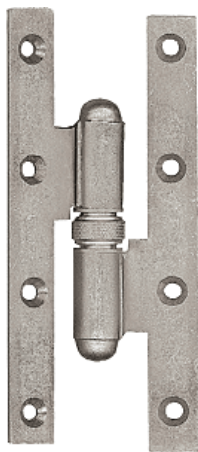

► Serrurerie et quincaillerie porte-fenêtre / Accessoires pour la porte / Paumelles /

**Paumelle réglable PI-R1 | FAU102****CARACTERISTIQUES TECHNIQUES**

Sens	Droite
Largeur de la paumelle ouverte (en mm)	80
Diamètre de l'axe (mm)	9
Largeur (mm)	20
Aspect finition	Zingué blanc
Support d'utilisation	Bois
Épaisseur de la lame (mm)	6
Forme de la lame	Bouts carrés
Diamètre du nœud (mm)	21
Matière	Acier
Spécificité	Hauteur réglable de 6 mm . Répartition égale de la charge sur chaque paumelle
Modèle	Picarde
Hauteur (mm)	190

CARACTERISTIQUES PRODUIT

Code article Trenois Decamps	FAU102
Référence fabricant	PI198CDR1 PI198CDR1
Marque	Faure et Fils
Conditionnement	Pièce carton - 10 pièces
Code douanier	Non renseigné