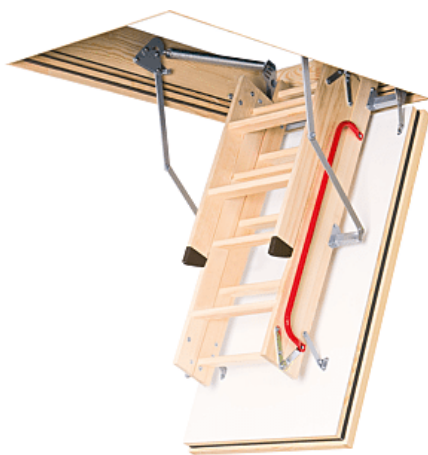

## Escalier escamotable coupe-feu 1H LWF 60 | FAK001

### CARACTERISTIQUES TECHNIQUES

Matière	Échelle et trappe en bois
Longueur de l'ouverture (en mm)	1200
Largeur de l'ouverture (en mm)	700
Charge maximum admissible (kg)	160
Hauteur totale (mm)	2800
Livré(e) sans	Fixation
Spécificité	Coupe- feu 60 minutes et Thermo-isolant renforcé $U=0,64W/m^2K$ avec 3 joints périphériques. Hauteur mini sous-plafond à respecter 2340 mm.
Coloris	Blanc, Marron auburn