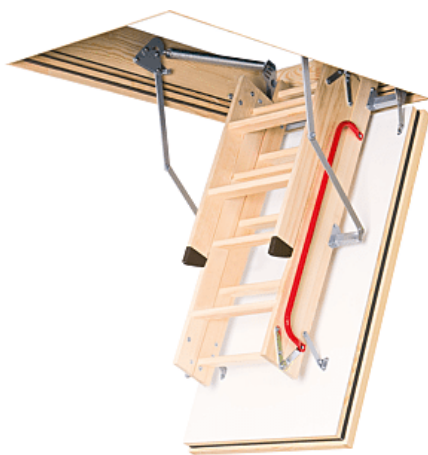

► Agencement et aménagement / Aménagement d'escalier / Escalier /

Escalier escamotable coupe-feu 1H LWF 60 | FAK001

CARACTERISTIQUES TECHNIQUES

Matière	Échelle et trappe en bois
Longueur de l'ouverture (en mm)	1200
Largeur de l'ouverture (en mm)	700
Charge maximum admissible (kg)	160
Hauteur totale (mm)	2800
Livré(e) sans	Fixation
Spécificité	Coupe- feu 60 minutes et Thermo-isolant renforcé $U=0,64W/m^2K$ avec 3 joints périphériques. Hauteur mini sous-plafond à respecter 2340 mm.
Coloris	Blanc, Marron auburn

CARACTERISTIQUES PRODUIT

Code article Trenois Decamps	FAK001
Référence fabricant	869G11 869G11
Marque	Fakro
Conditionnement	Pièce
Code douanier	Non renseigné

► [Voir la fiche technique](#)