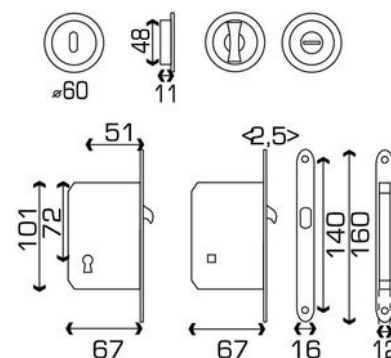

### CARACTERISTIQUES TECHNIQUES

Sens	Réversible
Fonction	À condamnation sans voyant
Matière du coffre	Zamak
Axe à (mm)	50
Coloris de la tête	Tête dorée
Forme de la tête	Plate à bouts ronds
Finition de la tête	Laitonné
Type de pêne	Pêne à crochet
Longueur de la tête (mm)	160
Gâche incluse	Oui
Largeur de la tête (mm)	16
Type de serrure	À encastrer
Marquage NF	Non
Matière de la tête	Zamak
Adapté aux PMR (Personnes à Mobilité Réduite)	Non
Modèle	LA015
Épaisseur de la tête (mm)	2,5
Largeur du coffre (mm)	67
Hauteur du coffre (mm)	101
Nombre de points	Oui
Forme de la cuvette	Ronde

### CARACTERISTIQUES PRODUIT

Code article Trenois Decamps	EUR430
Référence fabricant	LA015 LA015
Marque	Eurowale

 50 000 références en stock

 Livraison 24h

 [www.trenois.com](http://www.trenois.com)

Conditionnement	Ensemble
Code douanier	Non renseigné
<b>Prix catalogue</b>	<b>60,48€ HT</b>