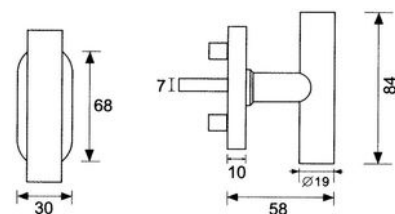

### CARACTERISTIQUES TECHNIQUES

Matière	Inox 304
Entraxe de fixation (mm)	43
Longueur de la béquille (mm)	84
Hauteur de la rosace (mm)	68
Largeur de la rosace (mm)	30
Épaisseur de la rosace (mm)	10
Livré(e) avec	Visserie pour porte de 40 mm
Carré (mm)	7
Forme de la rosace	Ovale
Aspect finition	Brossé