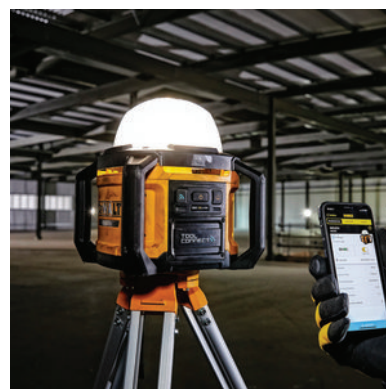

GARANTIE
3
ANS
Sous conditions

DEWALT
Projecteur de chantier LED DCL074-XJ | ELU274

Connection sur trépied 1/4" et 5/8".

CARACTERISTIQUES TECHNIQUES

Puissance lumineuse (en lm)	5000
Type d'ampoule	LED
Nombre de positions d'éclairage	3
Poids (kg)	3,800
Tension d'alimentation (V)	18
Type d'alimentation	Sur batterie
Nombre de batterie(s) incluse(s)	Aucune
Modèle	DLC074-XJ
Avec crochet	Oui
Indice de protection (IP)	IP 54
Chargeur inclus	Non
Autonomie de la batterie / pile	10h15 à 2 Ah en mode éco
Type de batterie	Li-Ion
Format	Boîte carton
Fonction Bluetooth	Oui
Garantie	3 ans sous conditions
Éligible au leasing	Oui

CARACTERISTIQUES PRODUIT

Code article Trenois Decamps	ELU274
Référence fabricant	DCL074-XJ DCL074-XJ
Marque	Dewalt

► [Voir la fiche technique](#)

 **50 000 références en stock**

 **Livraison 24h**

 www.trenois.com