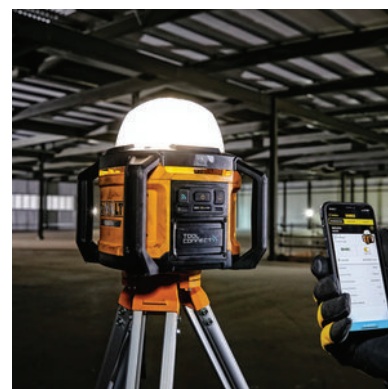

GARANTIE
3
ANS
Sous conditions

DEWALT

Projecteur de chantier LED DCL074-XJ | ELU274

Connection sur trépied 1/4" et 5/8".

CARACTERISTIQUES TECHNIQUES

Puissance lumineuse (en lm)	5000
Type d'ampoule	LED
Nombre de positions d'éclairage	3
Poids (kg)	3,800
Tension d'alimentation (V)	18
Type d'alimentation	Sur batterie
Nombre de batterie(s) incluse(s)	Aucune
Modèle	DLC074-XJ
Avec crochet	Oui
Indice de protection (IP)	IP 54
Chargeur inclus	Non
Autonomie de la batterie / pile	10h15 à 2 Ah en mode éco
Type de batterie	Li-Ion
Format	Boîte carton
Fonction Bluetooth	Oui
Garantie	3 ans sous conditions
Éligible au leasing	Oui

CARACTERISTIQUES PRODUIT

Code article Trenois Decamps	ELU274
Référence fabricant	DCL074-XJ DCL074-XJ
Marque	Dewalt

► [Voir la fiche technique](#)

 **50 000 références en stock**

 **Livraison 24h**

 www.trenois.com