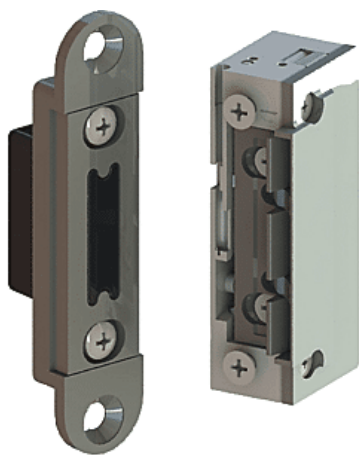

► Contrôle d'accès et domotique / Verrouillage électrique / Gâche électrique /

 ASSA ABLOY

Gâche électrique avec verrouillage supplémentaire 9318 | EFF934

LE

Format compact : dimensions réduites & faible profondeur.
Facilité de pose : grande amplitude de réglage et réversible.

 GARANTIE
 2
 ANS

CARACTERISTIQUES TECHNIQUES

Tolérance de la tension (V)	Min 10 / max 24
Type de fonctionnement	À émission
Consommation électrique (en mA)	250 mA en 12 VAC / 280 mA en 12 VCC
Résistance (en N)	3000
Forme des bouts	Carrés
Longueur (mm)	66
Tension d'alimentation (V)	12
Largeur (mm)	21,50
Contact de position	Non
Norme NF S61-937	Non
Résistance à la température minimum (en °C)	-15
Résistance à la température maximum (en °C)	40
Modèle	9318
Sens	Réversible
Type de pose	À encastrer
Réglage de la profondeur du FaFix (mm)	Oui
Diode de protection	Oui
Profondeur (mm)	25,50
Type de gâche	Electrique
Garantie	2 ans
Nature du courant	VAC, VCC

[► Voir la fiche technique](#)

CARACTERISTIQUES PRODUIT

Code article Trenois Decamps	EFF934
Référence fabricant	931834G35A71 9318 34G35A71
Marque	Eff eff
Conditionnement	Pièce
Code douanier	Non renseigné
Prix catalogue	462,50€ HT