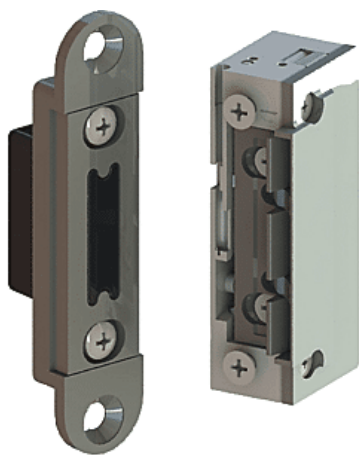

► Contrôle d'accès et domotique / Verrouillage électrique / Gâche électrique /

 ASSA ABLOY

Gâche électrique avec verrouillage supplémentaire 9318 | EFF934

LE

Format compact : dimensions réduites & faible profondeur.
Facilité de pose : grande amplitude de réglage et réversible.

 GARANTIE
 2
 ANS

CARACTERISTIQUES TECHNIQUES

Tolérance de la tension (V)	Min 10 / max 24
Type de fonctionnement	À émission
Consommation électrique (en mA)	250 mA en 12 VAC / 280 mA en 12 VCC
Résistance (en N)	3000
Forme des bouts	Carrés
Longueur (mm)	66
Tension d'alimentation (V)	12
Largeur (mm)	21,50
Contact de position	Non
Norme NF S61-937	Non
Résistance à la température minimum (en °C)	-15
Résistance à la température maximum (en °C)	40
Modèle	9318
Sens	Réversible
Type de pose	À encastrer
Réglage de la profondeur du FaFix (mm)	Oui
Diode de protection	Oui
Profondeur (mm)	25,50
Type de gâche	Electrique
Garantie	2 ans
Nature du courant	VAC, VCC

[► Voir la fiche technique](#)

CARACTERISTIQUES PRODUIT

Code article Trenois Decamps	EFF934
Référence fabricant	931834G35A71 9318 34G35A71
Marque	Eff eff
Conditionnement	Pièce
Code douanier	Non renseigné