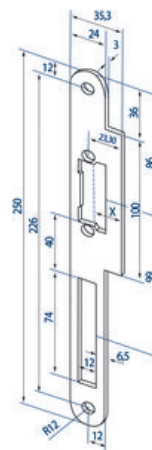

## Têtière plate LAP Profix 2 n°66B pour gâche électrique | EFF338

GARANTIE  
2  
ANS

### CARACTERISTIQUES TECHNIQUES

Matière	Inox
Type d'empénage	Double
Sens	Réversible
Épaisseur (mm)	3
Longueur (mm)	250
Largeur (mm)	24
Forme de la tète	Plate à bouts ronds
Type de pose	À encastrer
Garantie	2 ans
Modèle	Tète plate LAP Profix 2 n°66B
Spécificité	Tète plate fermée ProFix® avec ouverture pour pêne demi-tour.
Nombre de trous de fixation	2
Gâches correspondantes	Pour modèles de gâches électriques type ProFix® EFF321, EFF3210, EFF322, EFF323 et EFF324.

### CARACTERISTIQUES PRODUIT

Code article Trenois Decamps	EFF338
Référence fabricant	06----66B35-01 06----66B35-01
Marque	Eff eff
Conditionnement	Pièce
Code douanier	Non renseigné
<b>Prix catalogue</b>	<b>88,40€ HT</b>