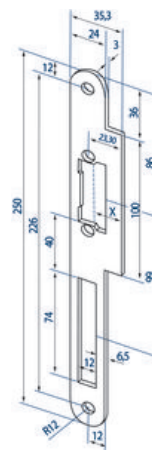

Têtière plate LAP Profix 2 n°66B pour gâche électrique | EFF338

GARANTIE
2
ANS

CARACTERISTIQUES TECHNIQUES

Matière	Inox
Type d'empénage	Double
Sens	Réversible
Épaisseur (mm)	3
Longueur (mm)	250
Largeur (mm)	24
Forme de la tète	Plate à bouts ronds
Type de pose	À encastrer
Garantie	2 ans
Modèle	Tète plate LAP Profix 2 n°66B
Spécificité	Tète plate fermée ProFix® avec ouverture pour pêne demi-tour.
Nombre de trous de fixation	2
Gâches correspondantes	Pour modèles de gâches électriques type ProFix® EFF321 , EFF3210 , EFF322 , EFF323 et EFF324 .

CARACTERISTIQUES PRODUIT

Code article Trenois Decamps	EFF338
Référence fabricant	06----66B35-01 06----66B35-01
Marque	Eff eff
Conditionnement	Pièce
Code douanier	Non renseigné

► [Voir la fiche technique](#)