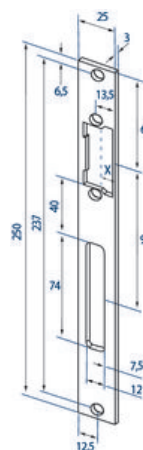

Têtière plate Profix 2 n°691 pour gâche électrique | EFF326

GARANTIE
2
ANS

CARACTERISTIQUES TECHNIQUES

Matière	Inox
Type d'empênage	Double
Épaisseur (mm)	3
Longueur (mm)	250
Largeur (mm)	25
Type de pose	À encastrer
Spécificité	Têtière plate fermée ProFix® avec ouverture pour pêne demi-tour.
Forme de la tèteière	Plate à bouts carrés
Gâches correspondantes	Pour modèles de gâches électriques type ProFix®: EFF321, EFF3210, EFF322, EFF323 et EFF324.
Garantie	2 ans
Modèle	Têtière plate Profix 2 n°691
Nombre de trous de fixation	2
Sens	Réversible

CARACTERISTIQUES PRODUIT

Code article Trenois Decamps	EFF326
Référence fabricant	06691351 06691351
Marque	Eff eff
Conditionnement	Pièce
Code douanier	Non renseigné
Prix catalogue	62,08€ HT

► [Voir la fiche technique](#)