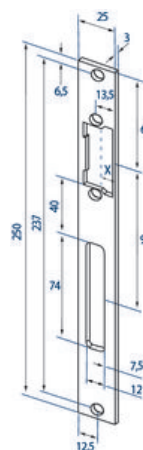

Tète plate Profix 2 n°691 pour gâche électrique | EFF326

GARANTIE
2
ANS

CARACTERISTIQUES TECHNIQUES

Matière	Inox
Type d'empénage	Double
Épaisseur (mm)	3
Longueur (mm)	250
Largeur (mm)	25
Type de pose	À encastrer
Spécificité	Tète plate fermée ProFix® avec ouverture pour pêne demi-tour.
Forme de la tête	Plate à bouts carrés
Gâches correspondantes	Pour modèles de gâches électriques type ProFix®: EFF321 , EFF3210 , EFF322 , EFF323 et EFF324 .
Garantie	2 ans
Modèle	Tète plate Profix 2 n°691
Nombre de trous de fixation	2
Sens	Réversible

CARACTERISTIQUES PRODUIT

Code article Trenois Decamps	EFF326
Référence fabricant	06691351 06691351
Marque	Eff eff
Conditionnement	Pièce
Code douanier	Non renseigné

► [Voir la fiche technique](#)