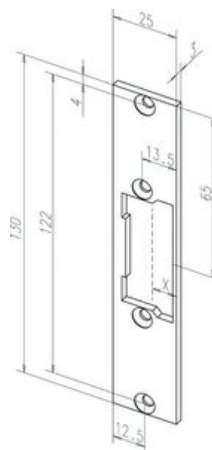

► [Voir la fiche technique](#)