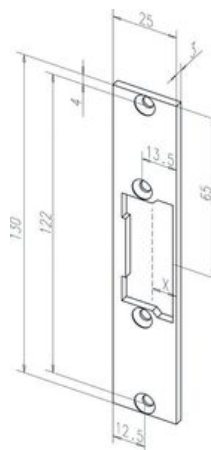

► [Voir la fiche technique](#)