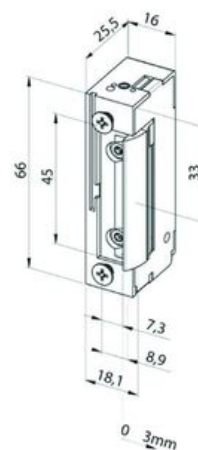

► Contrôle d'accès et domotique / Verrouillage électrique / Gâche électrique /

effeff
ASSA ABLOY

Gâche électrique Série 138F | EFF147

GARANTIE
2
ANS

CARACTERISTIQUES TECHNIQUES

Matière	Acier
Type de fonctionnement	À rupture
Consommation électrique (en mA)	120 mA en 12 VCC
Résistance (en N)	9000
Forme des bouts	Carrés
Longueur (mm)	66
Tension d'alimentation (V)	12
Largeur (mm)	16
Contact de position	Non
Norme NF S61-937	Non
Résistance à la température minimum (en °C)	-15
Résistance à la température maximum (en °C)	40
Spécificité	Gâche très résistante.
Modèle	Série 138F
Sens	Réversible
Type de pose	À encastrer
Réglage de la profondeur du FaFix (mm)	3
Profondeur (mm)	25,50
Serrures compatibles	Serrures à mortaiser courantes.
Type de gâche	Electrique
Garantie	2 ans
Tolérance de la tension (V)	Max 12

► [Voir la fiche technique](#)

Nature du courant	VCC
Diode de protection	Oui
Agréé coupe-feu	Oui

CARACTERISTIQUES PRODUIT

Code article Trenois Decamps	EFF147
Référence fabricant	138FE91 138F E91
Marque	Eff eff
Conditionnement	Pièce
Code douanier	Non renseigné
Prix catalogue	1 290,68€ HT