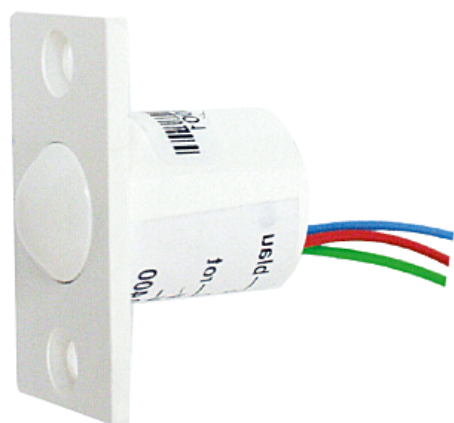

► Contrôle d'accès et domotique / Contact de porte et fenêtre / Nouveautés /

effeff
ASSA ABLOY

Contact à bille de porte invisible | EFF071

GARANTIE
1
AN

CARACTERISTIQUES TECHNIQUES

Garantie	1 an
Largeur (mm)	22,50
Hauteur (mm)	42
Intensité maximum (en A)	Oui
Longueur (mm)	25
Type de pose	À encastrer
Contact NF	Oui
Contact NO	Oui
Tension maximum supportée (V)	48
Matière	PVC
Longueur du câble (m)	0,10

CARACTERISTIQUES PRODUIT

Code article Trenois Decamps	EFF071
Référence fabricant	10400GR 10400GR
Marque	Eff eff
Conditionnement	Pièce carton - 10 pièces
Code douanier	Non renseigné
Prix catalogue	173,42€ HT