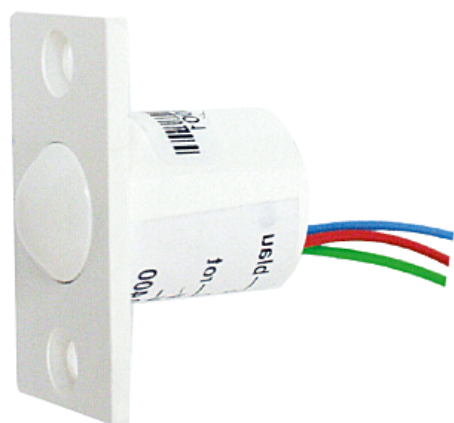

► Contrôle d'accès et domotique / Contact de porte et fenêtre / Nouveautés /

effeff
ASSA ABLOY

Contact à bille de porte invisible | EFF071

GARANTIE
1
AN

CARACTERISTIQUES TECHNIQUES

Garantie	1 an
Largeur (mm)	22,50
Hauteur (mm)	42
Intensité maximum (en A)	Oui
Longueur (mm)	25
Type de pose	À encastrer
Contact NF	Oui
Contact NO	Oui
Tension maximum supportée (V)	48
Matière	PVC
Longueur du câble (m)	0,10

CARACTERISTIQUES PRODUIT

Code article Trenois Decamps	EFF071
Référence fabricant	10400GR 10400GR
Marque	Eff eff
Conditionnement	Pièce carton - 10 pièces
Code douanier	Non renseigné