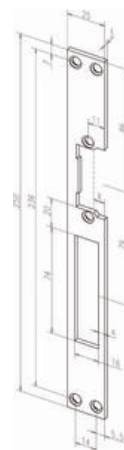

► [Voir la fiche technique](#)