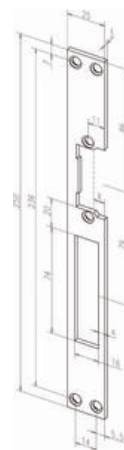

Têtière plate n°814 pour gâche électrique | EFF046

GARANTIE
2
ANS

CARACTERISTIQUES TECHNIQUES

Type d'empénage	Double
Épaisseur (mm)	3
Longueur (mm)	250
Largeur (mm)	25
Type de pose	À encastrer
Sens	Réversible
Spécificité	Têtière gâche plate standard avec découpe pour pêne demi-tour et pêne dormant, trou de fixation parallèle.
Forme de la têtière	Plate à bouts carrés
Garantie	2 ans
Modèle	Têtière plate n°814
Nombre de trous de fixation	4
Gâches correspondantes	Pour modèles courants de gâches électriques effeff, sauf variantes ProFix®.
Matière	Acier zingué

CARACTERISTIQUES PRODUIT

Code article Trenois Decamps	EFF046
Référence fabricant	0681440 0681440
Marque	Eff eff
Conditionnement	Pièce
Code douanier	Non renseigné

► [Voir la fiche technique](#)