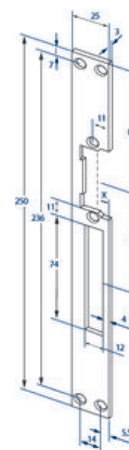

## Tète plate n°264 pour gâche électrique | EFF044

GARANTIE  
2  
ANS

### CARACTERISTIQUES TECHNIQUES

Coloris	Argent
Type d'empénage	Double
Épaisseur (mm)	3
Longueur (mm)	250
Largeur (mm)	25
Type de pose	À encastrer
Spécificité	Tète plate avec découpe pour pêne demi-tour et pêne dormant.
Forme de la tète	Plate à bouts carrés
Garantie	2 ans
Sens	Réversible
Modèle	Tète plate n°264
Nombre de trous de fixation	4
Gâches correspondantes	Pour modèles courants de gâches électriques effeff, sauf variantes ProFix®.

### CARACTERISTIQUES PRODUIT

Code article Trenois Decamps	EFF044
Référence fabricant	0626402 0626402
Marque	Eff eff
Conditionnement	Pièce   carton - 5 pièces
Code douanier	Non renseigné