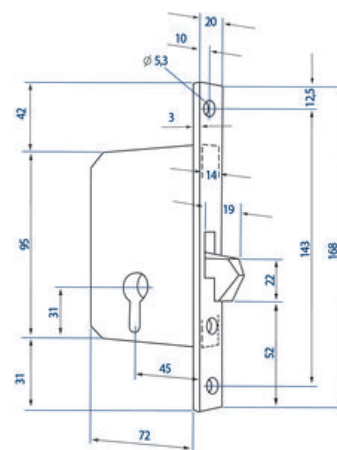

### CARACTERISTIQUES TECHNIQUES

Largeur de la tête (mm)	20
Longueur de la tête (mm)	168
Hauteur du coffre (mm)	95
Type de serrure	À encastrer
Axe à (mm)	45
Modèle	1112
Utilisation	Serrure pour porte coulissante.
Articles associés	Gâche électrique <b>EFF0330</b> .
Forme de la tête	Plate à bouts carrés
Largeur du coffre (mm)	72
Garantie	2 ans
Épaisseur du coffre (mm)	14
Épaisseur de la tête (mm)	3
Type de verrouillage	Pêne crochet
Nombre de points	Oui
Sens	Réversible
Cylindre européen	Oui
Type d'entrée	Contrôlée
Type de sortie	Contrôlée ou libre au choix