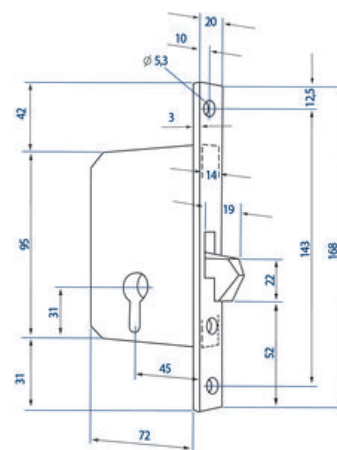

effeff
ASSA ABLOY

Serrure à encastrer monopoint pour porte coulissante 1112 | EFF0331

GARANTIE
2
ANS

CARACTERISTIQUES TECHNIQUES

Largeur de la tête (mm)	20
Longueur de la tête (mm)	168
Hauteur du coffre (mm)	95
Type de serrure	À encastrer
Axe à (mm)	45
Modèle	1112
Utilisation	Serrure pour porte coulissante.
Articles associés	Gâche électrique EFF0330 .
Forme de la tête	Plate à bouts carrés
Largeur du coffre (mm)	72
Garantie	2 ans
Épaisseur du coffre (mm)	14
Épaisseur de la tête (mm)	3
Type de verrouillage	Pêne crochet
Nombre de points	Oui
Sens	Réversible
Cylindre européen	Oui
Type d'entrée	Contrôlée
Type de sortie	Contrôlée ou libre au choix

CARACTERISTIQUES PRODUIT

Code article Trenois Decamps	EFF0331
Référence fabricant	1112
	1112

 **50 000 références en stock**

 **Livraison 24h**

 www.trenois.com

Marque	Eff eff
Conditionnement	Pièce
Code douanier	Non renseigné