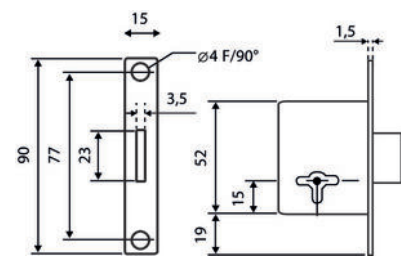

► Serrurerie et quincaillerie porte-fenêtre / Serrure et verrou / Serrure / Serrure de meuble /

Serrure de meuble encastrée 8015 | DYM150

CARACTERISTIQUES TECHNIQUES

Sens	Droite
Fonction	Clé L
Axe à (mm)	20
Hauteur du coffre (mm)	38
Épaisseur du coffre (mm)	10
Forme de la tête	Bouts carrés
Matière du coffre	Acier
Matière de la tête	Laiton
Coloris de la tête	Tête dorée
Coupe-feu Pare-flamme	Non
Marquage NF	Non
Adapté aux PMR (Personnes à Mobilité Réduite)	Non
Gâche incluse	Non
Type de pose	À encastrer
Livré(e) avec	1 clé nickelé 8460.
Finition de la tête	Limé

CARACTERISTIQUES PRODUIT

Code article Treno Decamps	DYM150
Référence fabricant	SPS12880-001-D SPS12880-001-D
Marque	Devismes
Conditionnement	Pièce carton - 10 pièces
Code douanier	Non renseigné
Prix catalogue	34,00€ HT