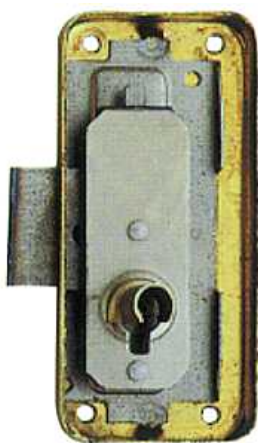

► Serrurerie et quincaillerie porte-fenêtre / Serrure et verrou / Serrure / Serrure de meuble /

S.P.S.
SERRURE - SERRURE - SERRURE

Serrure de bibliothèque F481995 | DYM145

CARACTERISTIQUES TECHNIQUES

Aspect finition	Doré
Axe à (mm)	30
Matière du coffre	Acier
Fonction	Clé L
Type de pose	En applique
Sens	Gauche
Spécificité	Ajustage Primo.
Livré(e) avec	1 clé nickelé.

CARACTERISTIQUES PRODUIT

Code article Trenois Decamps	DYM145
Référence fabricant	F481995305 F481995305
Marque	SPS
Conditionnement	Pièce carton - 10 pièces
Code douanier	Non renseigné