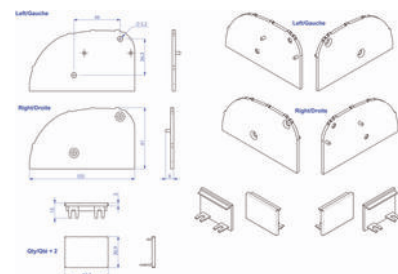

## Embout pour rail profil BO600RP | DIG103

### CARACTERISTIQUES TECHNIQUES

Coloris	Noir
Matière	Plastique
Modèle	BBO600RP
Articles associés	Bandeau <b>DIG100, DIG104, DIG105, DIG106, DIG0160</b>
Sens	Droite et gauche
Type de pose	À encastrer
Contenance	2 pcs
Hauteur (mm)	63,20
Largeur (mm)	105
Aspect finition	Mat