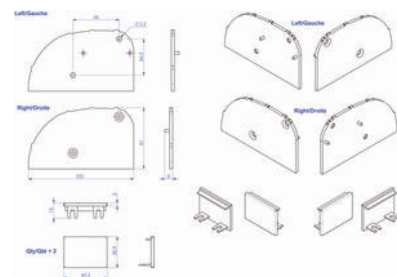

Embout pour rail profil BO600RP | DIG103

CARACTERISTIQUES TECHNIQUES

Coloris	Noir
Matière	Plastique
Modèle	BBO600RP
Articles associés	Bandeau DIG100, DIG104, DIG105, DIG106, DIG0160
Sens	Droite et gauche
Type de pose	À encastrer
Contenance	2 pcs
Hauteur (mm)	63,20
Largeur (mm)	105
Aspect finition	Mat