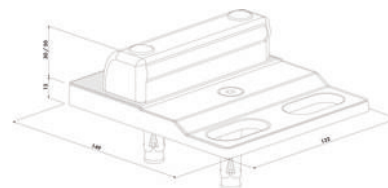

► Quincaillerie pour l'extérieur / Portail et porte de garage / Arrêt, sabot et butoir pour portail /

LOCINOX

Sabot réglable pour portail SABO | DEV082

FABRIQUÉ
EN FRANCE

CARACTERISTIQUES TECHNIQUES

Matière	Polypropylène renforcé, aluminium anodisé
Longueur (mm)	149
Largeur (mm)	132
Type de fixation	À visser
Utilisation	Pour verrou de sol en applique.
Coloris	Noir
Hauteur (mm)	45
Diamètre maximum du verrou de sol (mm)	20
Avec butée	Oui
Fabrication française	Oui
Livré(e) avec	Goujon d'ancrage
Type de pose	Au sol
Spécificité	Réglable en hauteur de 20 à 45 mm. Réglage en profondeur : Verrou en applique 40 à 60 mm ; Electradrop 40 à 50 mm.
Réglable	Oui

CARACTERISTIQUES PRODUIT

Code article Trenois Decamps	DEV082
Référence fabricant	P00006490 P00006490
Marque	Locinox
Conditionnement	Pièce
Code douanier	Non renseigné

► [Voir la fiche technique](#)

 50 000 références en stock