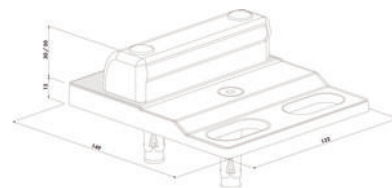

► [Voir la fiche technique](#)