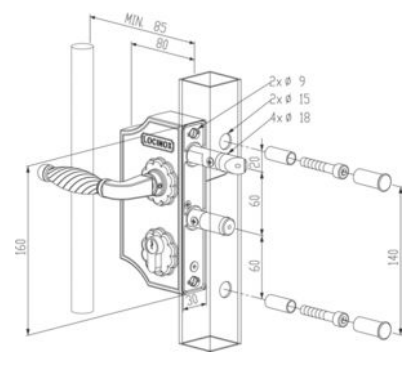

## Serrure en applique monopoint pour portail battant LAKY 40 | DEV004

FABRIQUÉ  
EN FRANCE

### CARACTERISTIQUES TECHNIQUES

Sens	Réversible
Pour tube d'épaisseur (mm)	50
Fonction	Cylindre européen
Matière du coffre	Aluminium laqué
Axe à (mm)	30
Entraxe (mm)	68
Hauteur du coffre (mm)	160
Largeur du coffre (mm)	80
Épaisseur du coffre (mm)	31
Livré(e) avec	Béquille, 3 clés et fixation.
Utilisation	Pour portail battant.
Coloris du coffre	Noir
Rappel du demi-tour à la clé	Oui
Type de pêne	Pêne rond
Cylindre inclus	Oui
Pênes réglables	Oui
Fabrication française	Oui
Gâche incluse	Non
Spécificité	A monter sur tube carré ou rectangulaire. Pênes en inox à saillie réglable de 10 mm.
Type de clé	Clé plate
Code couleur	RAL 9005
Usage	Non

Nombre de points	Oui
Type de serrure	En applique
<b>CARACTERISTIQUES PRODUIT</b>	
Code article Trenois Decamps	DEV004
Référence fabricant	P00012030-9005 P00012030-9005
Marque	Locinox
Conditionnement	Pièce
Code douanier	Non renseigné
<b>Prix catalogue</b>	<b>160,78€ HT</b>