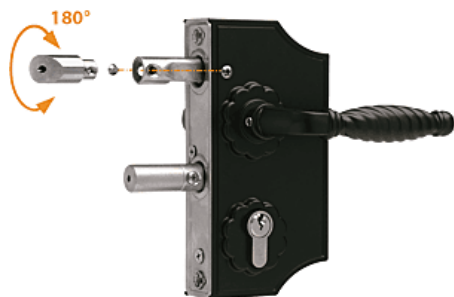

## Serrure en applique monopoint pour portail battant LAKY 40 | DEV004

FABRIQUÉ  
EN FRANCE

### CARACTERISTIQUES TECHNIQUES

Sens	Réversible
Pour tube d'épaisseur (mm)	50
Fonction	Cylindre européen
Matière du coffre	Aluminium laqué
Axe à (mm)	30
Entraxe (mm)	68
Hauteur du coffre (mm)	160
Largeur du coffre (mm)	80
Épaisseur du coffre (mm)	31
Livré(e) avec	Béquille, 3 clés et fixation.
Utilisation	Pour portail battant.
Coloris du coffre	Noir
Rappel du demi-tour à la clé	Oui
Type de pêne	Pêne rond
Cylindre inclus	Oui
Pênes réglables	Oui
Fabrication française	Oui
Gâche incluse	Non
Spécificité	A monter sur tube carré ou rectangulaire. Pênes en inox à saillie réglable de 10 mm.
Type de clé	Clé plate
Code couleur	RAL 9005
Usage	Non

Nombre de points	Oui
Type de serrure	En applique
<b>CARACTERISTIQUES PRODUIT</b>	
Code article Trenois Decamps	DEV004
Référence fabricant	P00012030-9005 P00012030-9005
Marque	Locinox
Conditionnement	Pièce
Code douanier	Non renseigné
<b>Prix catalogue</b>	<b>160,78€ HT</b>