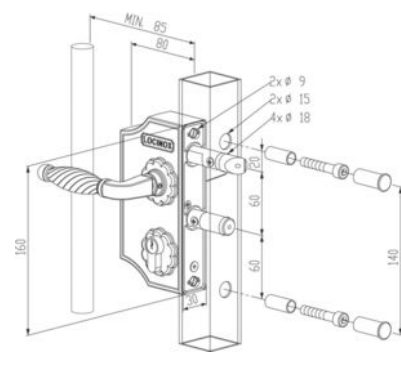

## Serrure en applique monopoint pour portail battant LAKY 40 | DEV004

FABRIQUÉ  
EN FRANCE

### CARACTERISTIQUES TECHNIQUES

Sens	Réversible
Pour tube d'épaisseur (mm)	50
Fonction	Cylindre européen
Matière du coffre	Aluminium laqué
Axe à (mm)	30
Entraxe (mm)	68
Hauteur du coffre (mm)	160
Largeur du coffre (mm)	80
Épaisseur du coffre (mm)	31
Livré(e) avec	Béquille, 3 clés et fixation.
Utilisation	Pour portail battant.
Coloris du coffre	Noir
Rappel du demi-tour à la clé	Oui
Type de pêne	Pêne rond
Cylindre inclus	Oui
Pênes réglables	Oui
Fabrication française	Oui
Gâche incluse	Non
Spécificité	A monter sur tube carré ou rectangulaire. Pênes en inox à saillie réglable de 10 mm.
Type de clé	Clé plate
Code couleur	RAL 9005
Usage	Non