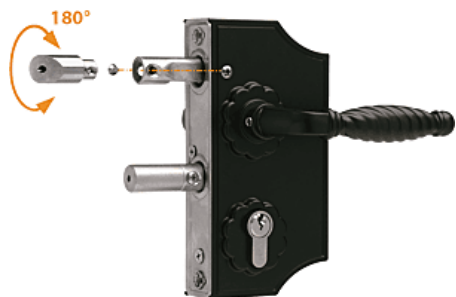

## Serrure en applique monopoint pour portail battant LAKY 40 | DEV004

FABRIQUÉ  
EN FRANCE

### CARACTERISTIQUES TECHNIQUES

Sens	Réversible
Pour tube d'épaisseur (mm)	50
Fonction	Cylindre européen
Matière du coffre	Aluminium laqué
Axe à (mm)	30
Entraxe (mm)	68
Hauteur du coffre (mm)	160
Largeur du coffre (mm)	80
Épaisseur du coffre (mm)	31
Livré(e) avec	Béquille, 3 clés et fixation.
Utilisation	Pour portail battant.
Coloris du coffre	Noir
Rappel du demi-tour à la clé	Oui
Type de pêne	Pêne rond
Cylindre inclus	Oui
Pênes réglables	Oui
Fabrication française	Oui
Gâche incluse	Non
Spécificité	A monter sur tube carré ou rectangulaire. Pênes en inox à saillie réglable de 10 mm.
Type de clé	Clé plate
Code couleur	RAL 9005
Usage	Non

Nombre de points	Oui
Type de serrure	En applique