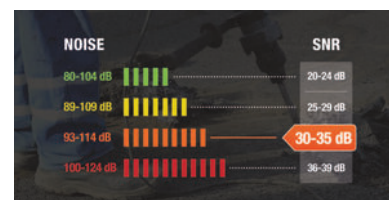

Bouchons d'oreilles sur cordelette Conicfit | DET987

CARACTERISTIQUES TECHNIQUES

Réutilisable	Oui
Type d'accroche	Cordelette
SNR : Valeur unique moyenne d'atténuation (en dB)	32
Coloris du support d'accroche	Orange
Matière du support d'accroche	Nylon
Coloris du bouchon d'oreille	Orange
Matière du bouchon d'oreille	Silicone
Spécificité	Utilisables avec ou sans le cordon.
Modèle	CONICFIT010
Norme EN 352-2	Oui
Diamètre maximum (mm)	12
Diamètre minimum (mm)	8
Contenance	Par 10 paires
Livré(e) avec	1 boîte de rangement
H : Atténuation hautes fréquences (dB)	32
M : Atténuation moyennes fréquences (dB)	29
L : Atténuation basses fréquences (dB)	28

► [Voir la fiche technique](#)

CARACTERISTIQUES PRODUIT

Code article Trenois Decamps	DET987
Référence fabricant	CONICFIT010ORB CONICFIT010ORB
Marque	Delta Plus
Conditionnement	Sachet - 10 unités carton - 100 unités
Code douanier	Non renseigné
Prix catalogue	30,41€ HT