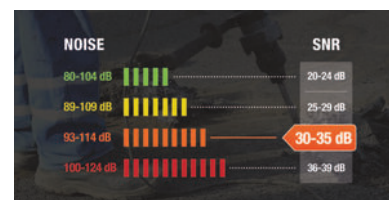

## Bouchons d'oreilles sur cordelette Conicfit | DET987

### CARACTERISTIQUES TECHNIQUES

Réutilisable	Oui
Type d'accroche	Cordelette
SNR : Valeur unique moyenne d'atténuation (en dB)	32
Coloris du support d'accroche	Orange
Matière du support d'accroche	Nylon
Coloris du bouchon d'oreille	Orange
Matière du bouchon d'oreille	Silicone
Spécificité	<b>Utilisables avec ou sans le cordon.</b>
Modèle	CONICFIT010
Norme EN 352-2	Oui
Diamètre maximum (mm)	12
Diamètre minimum (mm)	8
Contenance	Par 10 paires
Livré(e) avec	1 boîte de rangement
H : Atténuation hautes fréquences (dB)	32
M : Atténuation moyennes fréquences (dB)	29
L : Atténuation basses fréquences (dB)	28