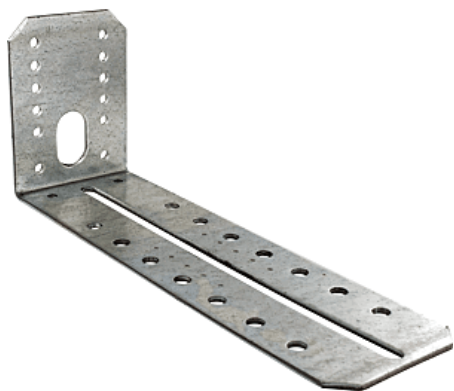

► Manutention, levage et rangement atelier / Rangement atelier / Rangement / Equerre /

## Equerre | DEP130

### CARACTERISTIQUES TECHNIQUES

Épaisseur (mm)	2,50
Diamètre des trous de fixation (en mm)	4,5, 6,5
Hauteur (mm)	78
Longueur (mm)	199
Type d'équerre	L