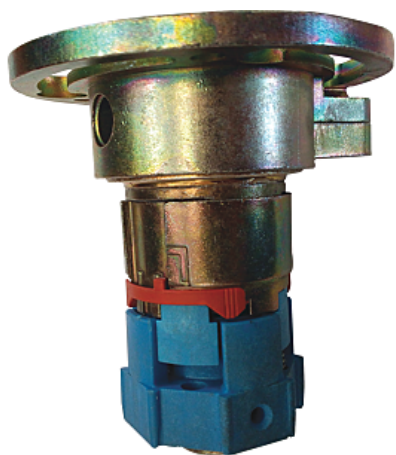

► Quincaillerie pour l'extérieur / Pour le volet / Volet roulant / Treuil pour volet /

Mini treuil SFC cliquet pour volet roulant | DEN910

CARACTERISTIQUES TECHNIQUES

Avec manivelle	Non
Spécificité	Mini treuil rapport 1/3.

CARACTERISTIQUES PRODUIT

Code article Trenois Decamps	DEN910
Référence fabricant	ACCESS_VR_TREUIL1/3 ACCESS_VR_TREUIL1/3
Conditionnement	Pièce
Code douanier	Non renseigné