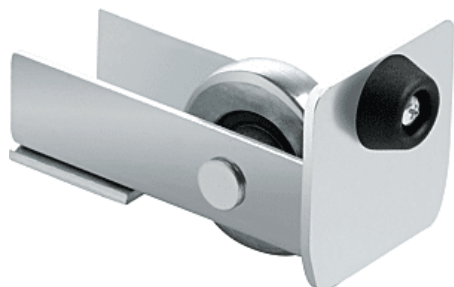

► Quincaillerie pour l'extérieur / Pour le volet / Volet roulant / Support pour rail /

 **COMUNELLO**
1961 - 2011

Support d'extrémité à galet pour rail | CMN041

CARACTERISTIQUES TECHNIQUES

Matière	Acier
Articles associés	Pour rail CMN040
Perforé	Oui
Type de support	Fixe
Finition	Zingué
Hauteur totale (mm)	104
Longueur (mm)	141
Largeur (mm)	100

[► Voir la fiche technique](#)

CARACTERISTIQUES PRODUIT

Code article Treno Decamps	CMN041
Référence fabricant	10705005001 10705005 001
Marque	Comunello
Conditionnement	Carton - 2 pièces
Code douanier	Non renseigné
Prix catalogue	153,43€ HT