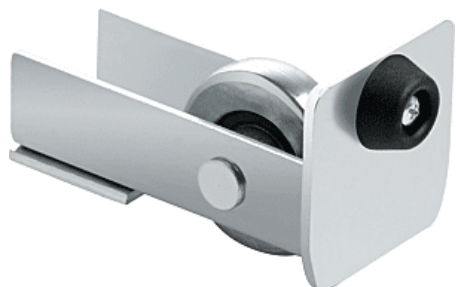

► Quincaillerie pour l'extérieur / Pour le volet / Volet roulant / Support pour rail /

 **COMUNELLO**
1954 - 2014

Support d'extrémité à galet pour rail | CMN041

CARACTERISTIQUES TECHNIQUES

Matière	Acier
Articles associés	Pour rail CMN040
Perforé	Oui
Type de support	Fixe
Finition	Zingué
Hauteur totale (mm)	104
Longueur (mm)	141
Largeur (mm)	100

[► Voir la fiche technique](#)

CARACTERISTIQUES PRODUIT

Code article Trenois Decamps	CMN041
Référence fabricant	10705005001 10705005 001
Marque	Comunello
Conditionnement	Carton - 2 pièces
Code douanier	Non renseigné