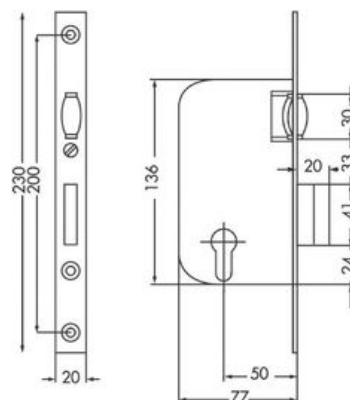

Serrure à encastrer monopoint Multibat | CHU038

GARANTIE
5
ANS

CARACTERISTIQUES TECHNIQUES

Fonction	Clé I
Matière du coffre	Acier
Axe à (mm)	50
Hauteur du coffre (mm)	136
Largeur du coffre (mm)	77
Épaisseur du coffre (mm)	14
Largeur de la têtière (mm)	20
Longueur de la têtière (mm)	230
Gâche incluse	Oui
Forme de la têtière	Plate à bouts carrés
Garantie	5 ans
Agréé coupe-feu	Oui
Coupe-feu Pare-flamme	Oui
Norme EN12209	Oui
Pênes réglables	Non
Marquage NF	Non
Adapté aux PMR (Personnes à Mobilité Réduite)	Non
Rappel du demi-tour à la clé	Non
Type de serrure	À encastrer
Norme NFQC	Non
Coloris de la têtière	Têtière noire
Matière de la têtière	Acier

Réf. 290000

Modèle	Multibat
Type de pêne	Pêne à rouleau, Pêne dormant
Utilisation	Pour tous types de portes bois, métal, aluminium.
Entraxe (mm)	70
Sens	Réversible
Nombre de points	Oui

CARACTERISTIQUES PRODUIT