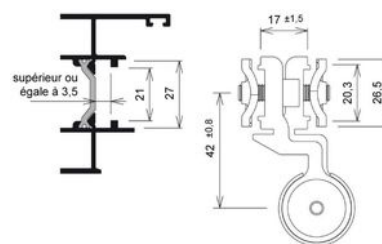

## Paumelle série Dora | CDS317

FABRIQUÉ  
EN FRANCE

### CARACTERISTIQUES TECHNIQUES

Coloris	Noir
Code couleur	RAL 9005
Marquage NF	Oui
Fabrication française	Oui
Type de fixation	À clamer
Modèle	Dora
Poids maximum du vantail (kg)	100

### CARACTERISTIQUES PRODUIT

Code article Trenois Decamps	CDS317
Référence fabricant	DS2613-013 DS2613-013
Marque	Croisée DS
Conditionnement	Pièce
Code douanier	Non renseigné

► [Voir la fiche technique](#)