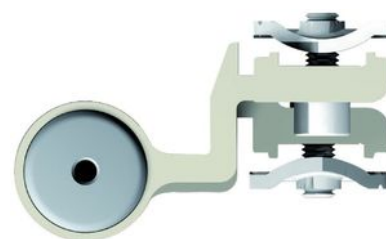

## Paumelle série Dora | CDS305

FABRIQUÉ  
EN FRANCE

### CARACTERISTIQUES TECHNIQUES

Coloris	Gris aluminium
Code couleur	RAL 9006
Marquage NF	Oui
Fabrication française	Oui
Type de fixation	À clamer
Poids maximum du vantail (kg)	100

### CARACTERISTIQUES PRODUIT

Code article Trenois Decamps	CDS305
Référence fabricant	DS2611-007 DS2611-007
Marque	Croisée DS
Conditionnement	Pièce
Code douanier	Non renseigné
<b>Prix catalogue</b>	<b>36,66€ HT</b>