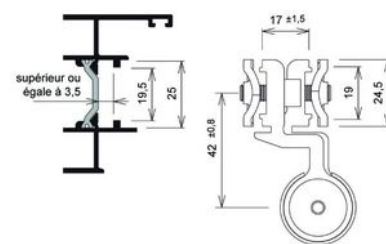

## Paumelle série Dora | CDS305

FABRIQUÉ  
EN FRANCE

### CARACTERISTIQUES TECHNIQUES

Coloris	Gris aluminium
Code couleur	RAL 9006
Marquage NF	Oui
Fabrication française	Oui
Type de fixation	À clamer
Poids maximum du vantail (kg)	100

### CARACTERISTIQUES PRODUIT

Code article Trenois Decamps	CDS305
Référence fabricant	DS2611-007 DS2611-007
Marque	Croisée DS
Conditionnement	Pièce
Code douanier	Non renseigné
<b>Prix catalogue</b>	<b>36,66€ HT</b>