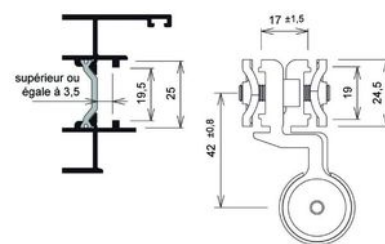

## Paumelle série Dora | CDS305

FABRIQUÉ  
EN FRANCE

### CARACTERISTIQUES TECHNIQUES

Coloris	Gris aluminium
Code couleur	RAL 9006
Marquage NF	Oui
Fabrication française	Oui
Type de fixation	À clamer
Poids maximum du vantail (kg)	100

### CARACTERISTIQUES PRODUIT

Code article Trenois Decamps	CDS305
Référence fabricant	DS2611-007 DS2611-007
Marque	Croisée DS
Conditionnement	Pièce
Code douanier	Non renseigné

► [Voir la fiche technique](#)